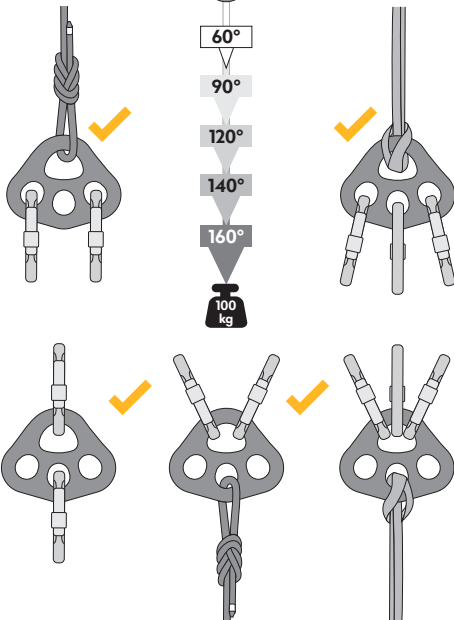

www.singingrock.com

[singingrock.page](#)

[singingrock_official](#)

BREAKING LOAD

RIGGING PLATE 1/3

MBS: 36 kN
100×82×6 mm
65 g

RIGGING PLATE 3/5

MBS: 50 kN
152×88×8 mm
145 g

RIGGING PLATE 5/7

MBS: 55 kN
226×94×10 mm
285 g

WRONG USE (examples)

ANCHORING

material: Al alloy | Al slitina | Al Legierung | Al alliage | Al aleación