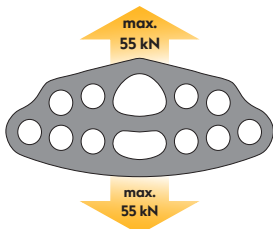

www.singingrock.com

[singingrock.page](#)

[singingrock_official](#)

BREAKING LOAD

RIGGING PLATE 1/3

MBS: 36 kN
100×82×6 mm
65 g

RIGGING PLATE 3/5

MBS: 50 kN
152×88×8 mm
145 g