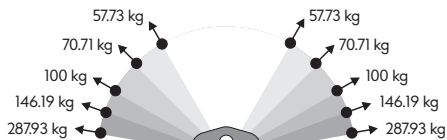

ANCHORING

material: Al alloy | Al slitina | Al Legierung | Al alliage | Al aleación