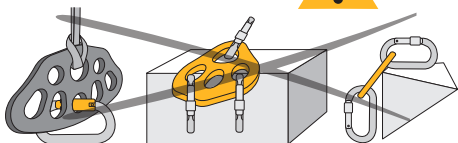

WRONG USE (examples)