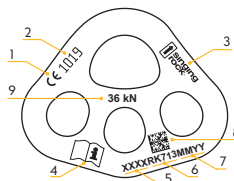

CE 1019

Rig. pl. 1/3 5C.2.2:2016
Rig. pl. 3/5 5C.2.2:2016
Rig. pl. 5/7 5C.2.2:2024