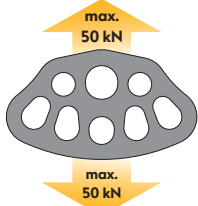

www.singingrock.com

[singingrock.page](#)

[singingrock_official](#)

BREAKING LOAD

RIGGING PLATE 1/3

MBS: 36 kN
100×82×6 mm
65 g

RIGGING PLATE 3/5

MBS: 50 kN
152×88×8 mm
145 g